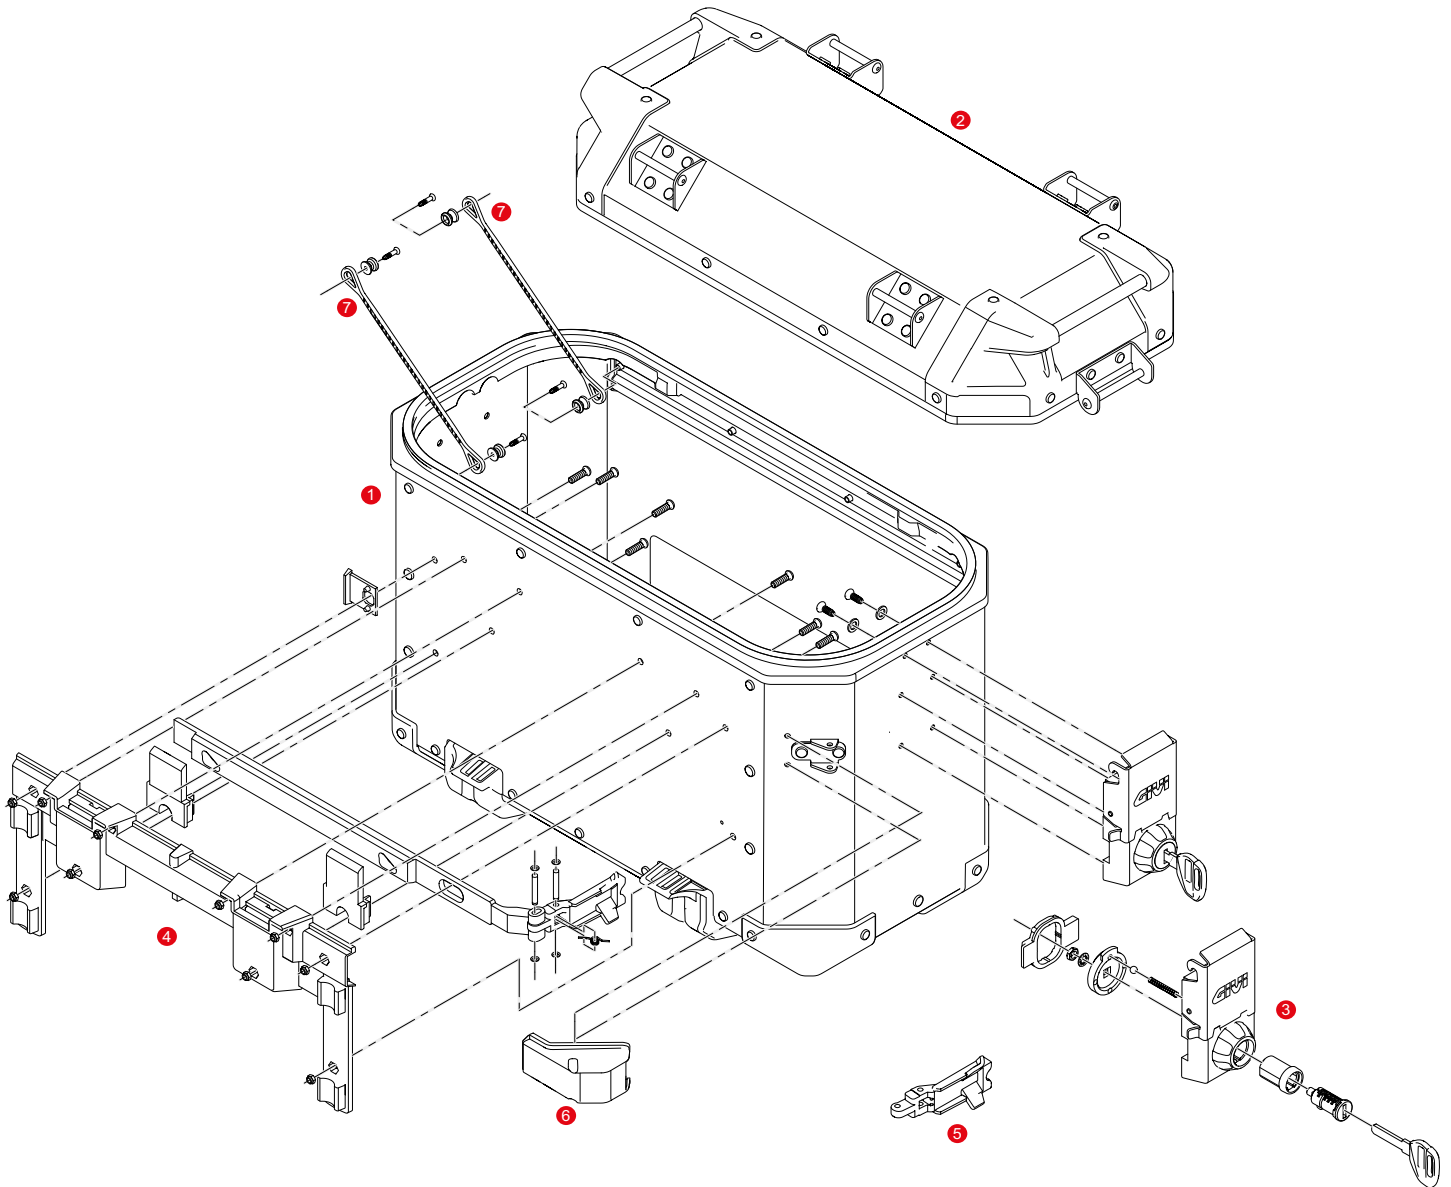

OBKN48A / OBKN48B / OBKN37A / OBKN37B TREKKER OUTBACK - SIDE-CASE

1	ZOBK37ALFM ▲	OBK37AL assembled Bottom Shell silver, left side
	ZOBK37BLFM ▲	OBK37BL assembled Bottom Shell black, left side
	ZOBK37BRFM ▲	OBK37BR assembled Bottom Shell black, right side
	ZOBK48BLFM ▲	OBK48BL assembled Bottom Shell black, left side
	ZOBK48ARFM ▲	OBK48AR assembled Bottom Shell silver, right side
	ZOBK48BRFM ▲	OBK48BR assembled Bottom Shell black, right side
	ZOBKN37ALFM	OBKN37AL assembled Bottom Shell silver, left side
	ZOBKN37ARFM	OBKN37AR assembled Bottom Shell silver, right side
	ZOBKN37BLFM	OBKN37BL assembled Bottom Shell black, left side
	ZOBKN37BRFM	OBKN37BR assembled Bottom Shell black, right side
	ZOBKN48ALFM	OBKN48AL assembled Bottom Shell silver, left side
	ZOBKN48ARFM	OBKN48AR assembled Bottom Shell silver, right side
	ZOBKN48BLFM	OBKN48BL assembled Bottom Shell black, left side
	ZOBKN48BRFM	OBKN48BR assembled Bottom Shell black, right side
2	ZOBK37ALCM ▲	OBK37AL assembled Top Shell silver, left side
	ZOBK37BLCM ▲	OBK37BL assembled Top Shell black, left side
	ZOBK37BRCM ▲	OBK37BR assembled Top Shell black, right side
	ZOBK48ALCM ▲	OBK48AL assembled Top Shell silver, left side