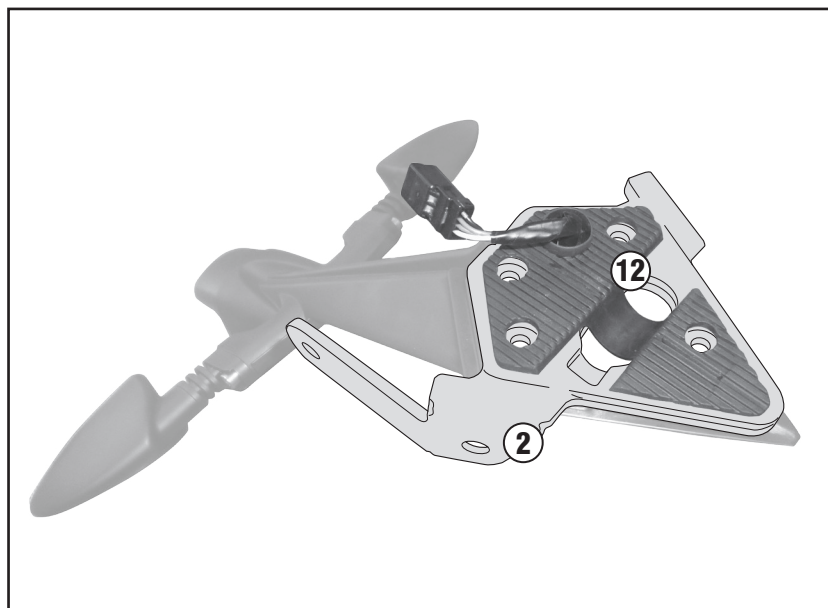

TE6405 - TE6405K

TELAIETTO LATERALE SPECIFICO - SPECIFIC SADDLEBAG TUBULAR HOLDER - SUPPORT TUBULAIRE POUR SACOCHES CAVALIÈRES - SPEZIAL SEITENTRAEGER FUER WEICHTASCHEN
PORTA ALFORJAS TUBULAR LATERAL - SUPORTE LATERAL DE ALFORGES

TRIUMPH

STREET TRIPLE 675

(2013 - 2014)