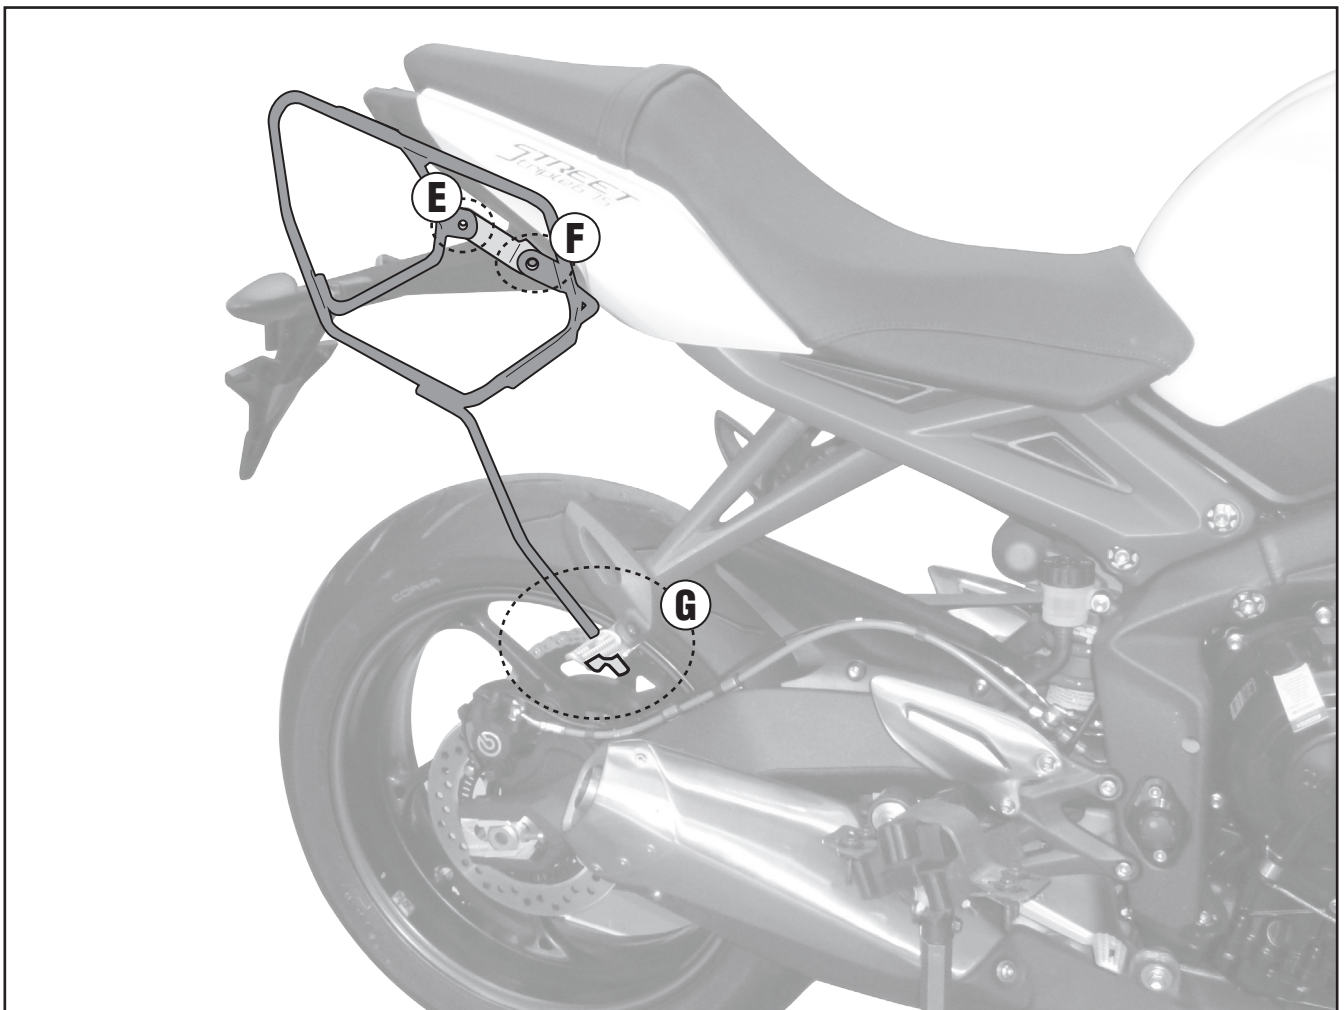

TE6405 - TE6405K

TELAIETTO LATERALE SPECIFICO - SPECIFIC SADDLEBAG TUBULAR HOLDER - SUPPORT TUBULAIRE POUR SACOCHES CAVALIÈRES - SPEZIAL SEITENTRAEGER FUER WEICHTASCHEN
PORTA ALFORJAS TUBULAR LATERAL - SUPORTE LATERAL DE ALFORGES

TRIUMPH

STREET TRIPLE 675

(2013 - 2014)

ISTRUZIONI DI MONTAGGIO - MOUNTING INSTRUCTIONS
INSTRUCTIONS DE MONTAGE - BAUANLEITUNG
INSTRUCCIONES DE MONTAJE - INSTRUÇÕES DE MONTAGEM