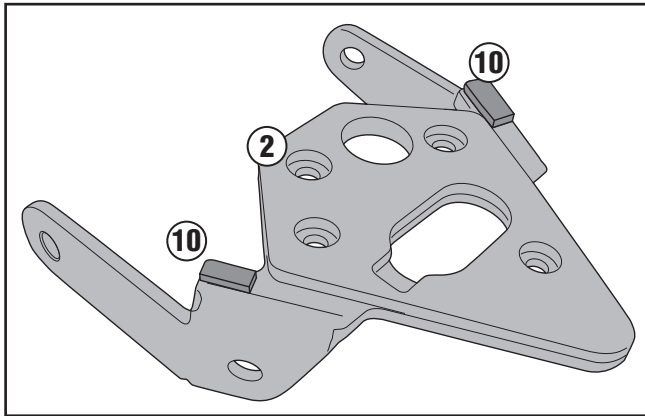

TE6405 - TE6405K

TELAIETTO LATERALE SPECIFICO - SPECIFIC SADDLEBAG TUBULAR HOLDER - SUPPORT TUBULAIRE POUR SACOCHES CAVALIÈRES - SPEZIAL SEITENTRAEGER FUER WEICHTASCHEN
PORTA ALFORJAS TUBULAR LATERAL - SUPORTE LATERAL DE ALFORGES

TRIUMPH

STREET TRIPLE 675

(2013 - 2014)