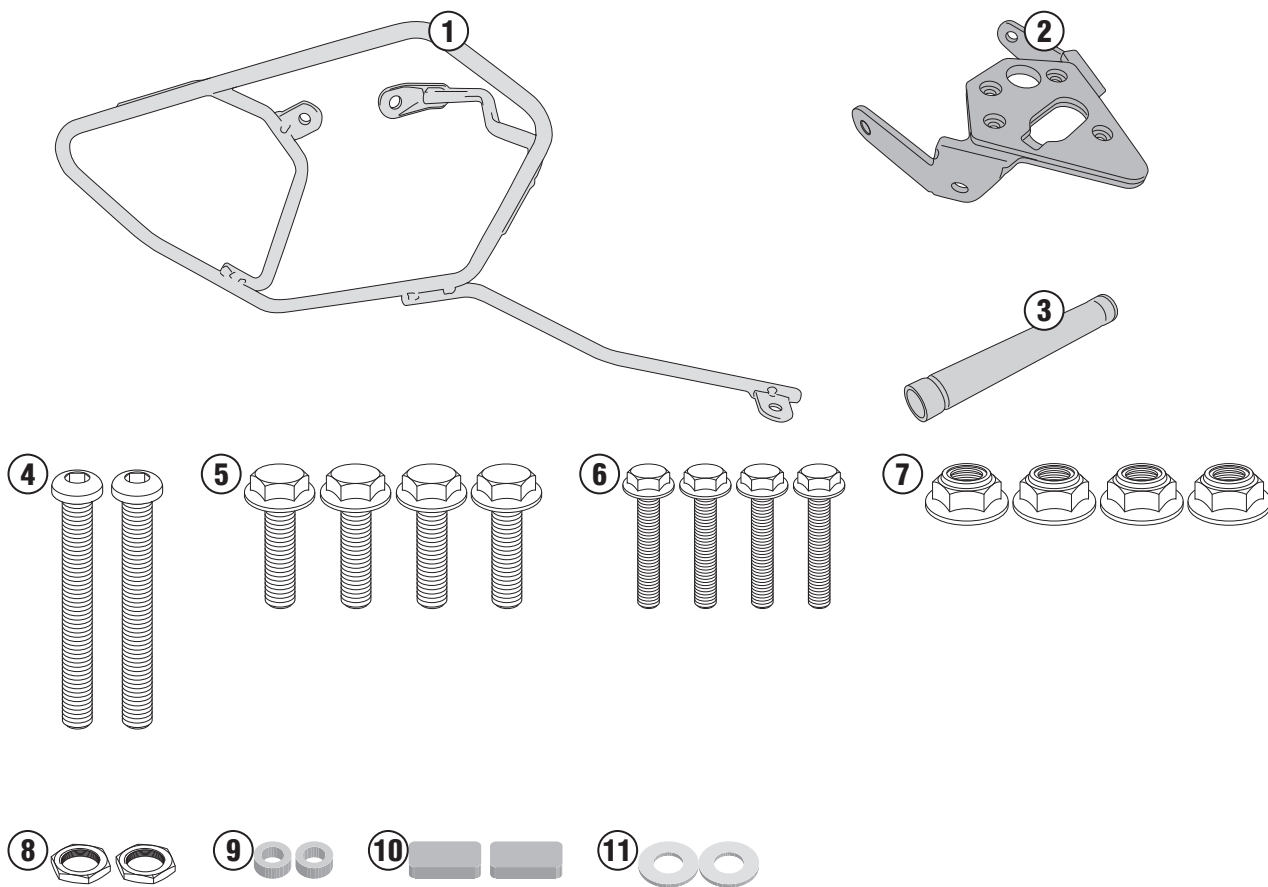

TE6405 - TE6405K

TELAIETTO LATERALE SPECIFICO - SPECIFIC SADDLEBAG TUBULAR HOLDER - SUPPORT TUBULAIRE POUR SACOCHES CAVALIÈRES - SPEZIAL SEITENTRAEGER FUER WEICHTASCHEN
PORTA ALFORJAS TUBULAR LATERAL - SUPORTE LATERAL DE ALFORGES

TRIUMPH

STREET TRIPLE 675

(2013 - 2014)

ISTRUZIONI DI MONTAGGIO - MOUNTING INSTRUCTIONS
INSTRUCTIONS DE MONTAGE - BAUANLEITUNG
INSTRUCCIONES DE MONTAJE - INSTRUCCIONES DE MONTAJE