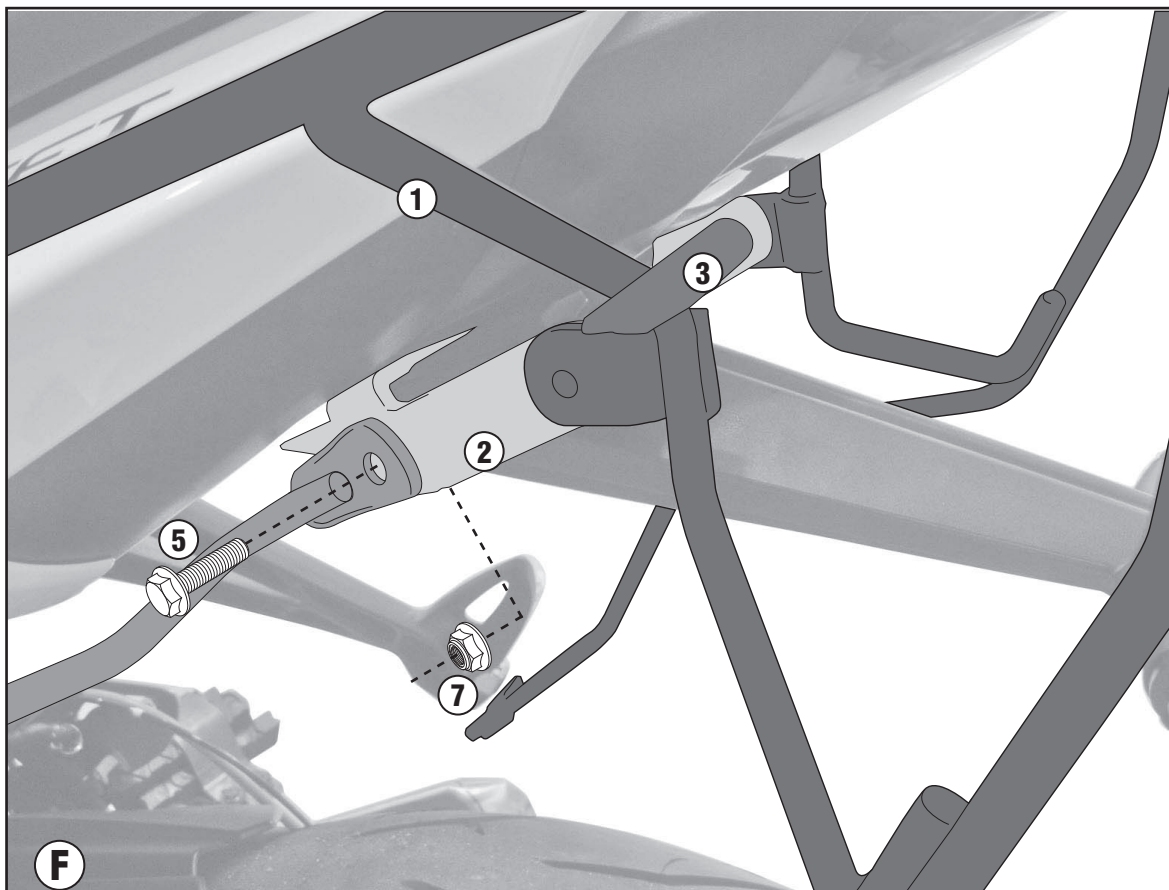

TE6405 - TE6405K

TELAJETTO LATERALE SPECIFICO - SPECIFIC SADDLEBAG TUBULAR HOLDER - SUPPORT TUBULAIRE POUR SACOCHES CAVALIÈRES - SPEZIAL SEITENTRAEGER FUER WEICHTASCHEN
PORTA ALFORJAS TUBULAR LATERAL - SUPORTE LATERAL DE ALFORGES

TRIUMPH

STREET TRIPLE 675

(2013 - 2014)