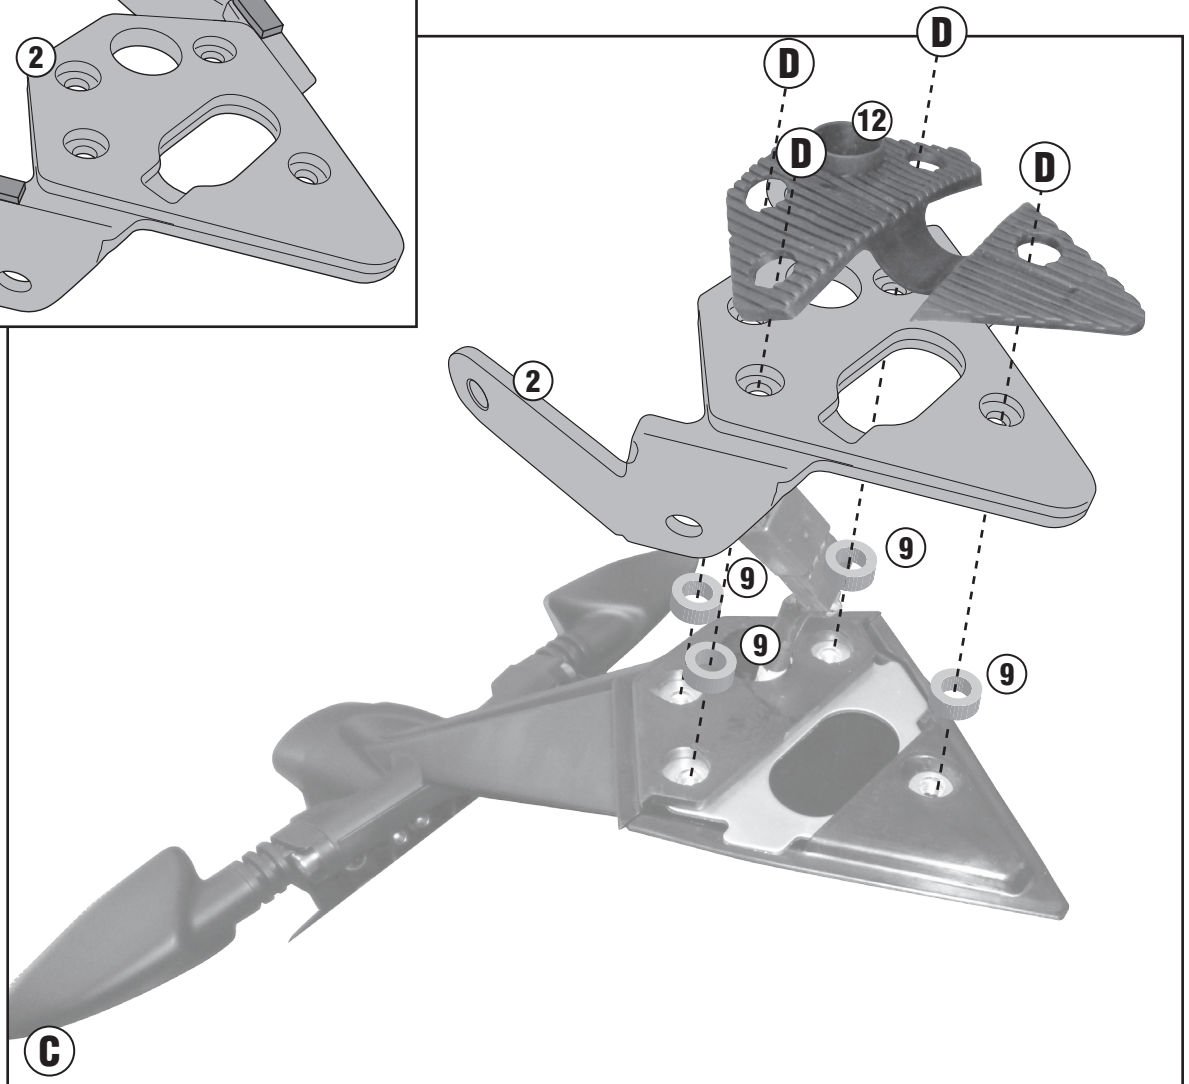

TE6405 - TE6405K

TELAIETTO LATERALE SPECIFICO - SPECIFIC SADDLEBAG TUBULAR HOLDER - SUPPORT TUBULAIRE POUR SACOCHES CAVALIÈRES - SPEZIAL SEITENTRAEGER FUER WEICHTASCHEN
PORTA ALFORJAS TUBULAR LATERAL - SUPORTE LATERAL DE ALFORGES

TRIUMPH

STREET TRIPLE 675

(2013 - 2014)