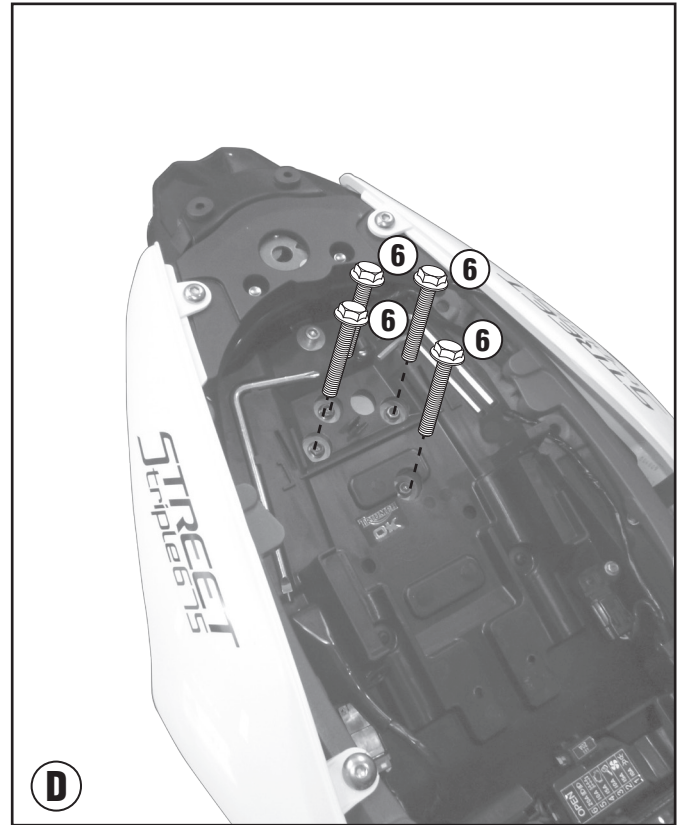

TE6405 - TE6405K

TELAIETTO LATERALE SPECIFICO - SPECIFIC SADDLEBAG TUBULAR HOLDER - SUPPORT TUBULAIRE POUR SACOCHES CAVALIÈRES - SPEZIAL SEITENTRAEGER FUER WEICHTASCHEN
PORTA ALFORJAS TUBULAR LATERAL - SUPORTE LATERAL DE ALFORGES

TRIUMPH

STREET TRIPLE 675

(2013 - 2014)

ISTRUZIONI DI MONTAGGIO - MOUNTING INSTRUCTIONS
INSTRUCTIONS DE MONTAGE - BAUANLEITUNG
INSTRUCCIONES DE MONTAJE - INSTRUÇÕES DE MONTAGEM