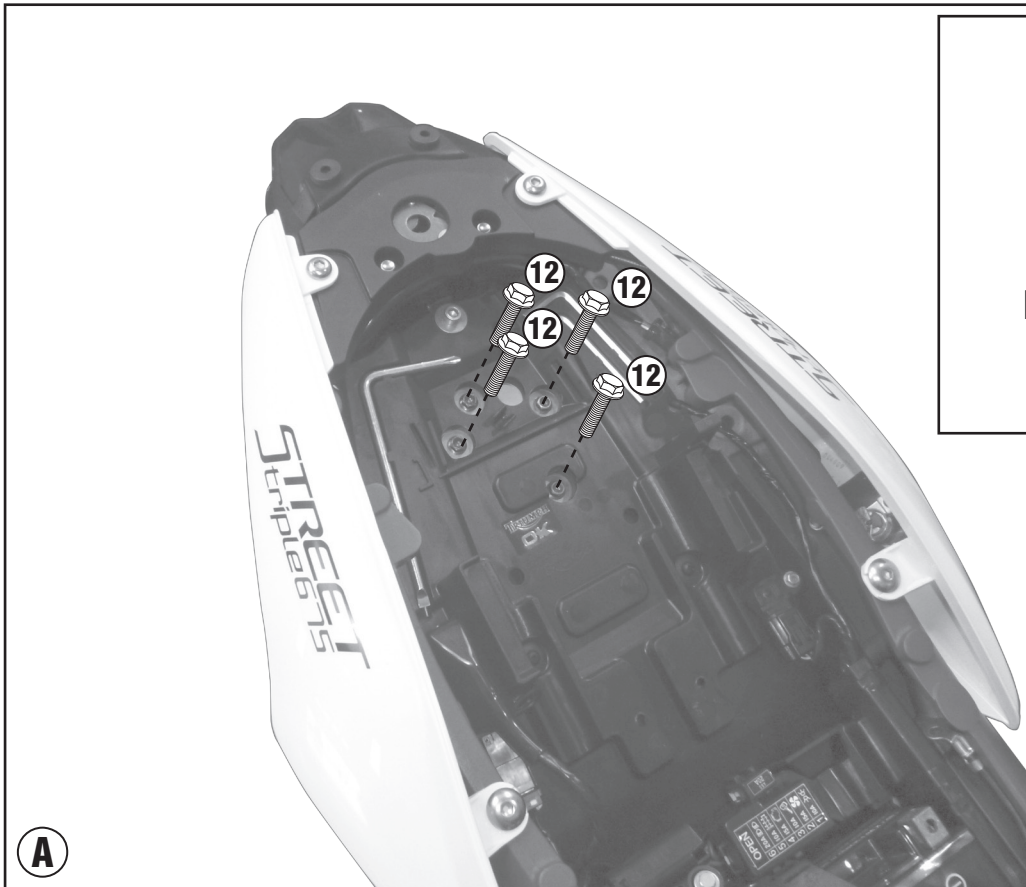

TE6405 - TE6405K

TELAIETTO LATERALE SPECIFICO - SPECIFIC SADDLEBAG TUBULAR HOLDER - SUPPORT TUBULAIRE POUR SACOCHES CAVALIÈRES - SPEZIAL SEITENTRAEGER FUER WEICHTASCHEN
PORTA ALFORJAS TUBULAR LATERAL - SUPORTE LATERAL DE ALFORGES

TRIUMPH

STREET TRIPLE 675

(2013 - 2014)

SVITARE
UNSCREW
DÉVISSER
SCHRAUBEN
DESENROSCAR
DESAPERTAR