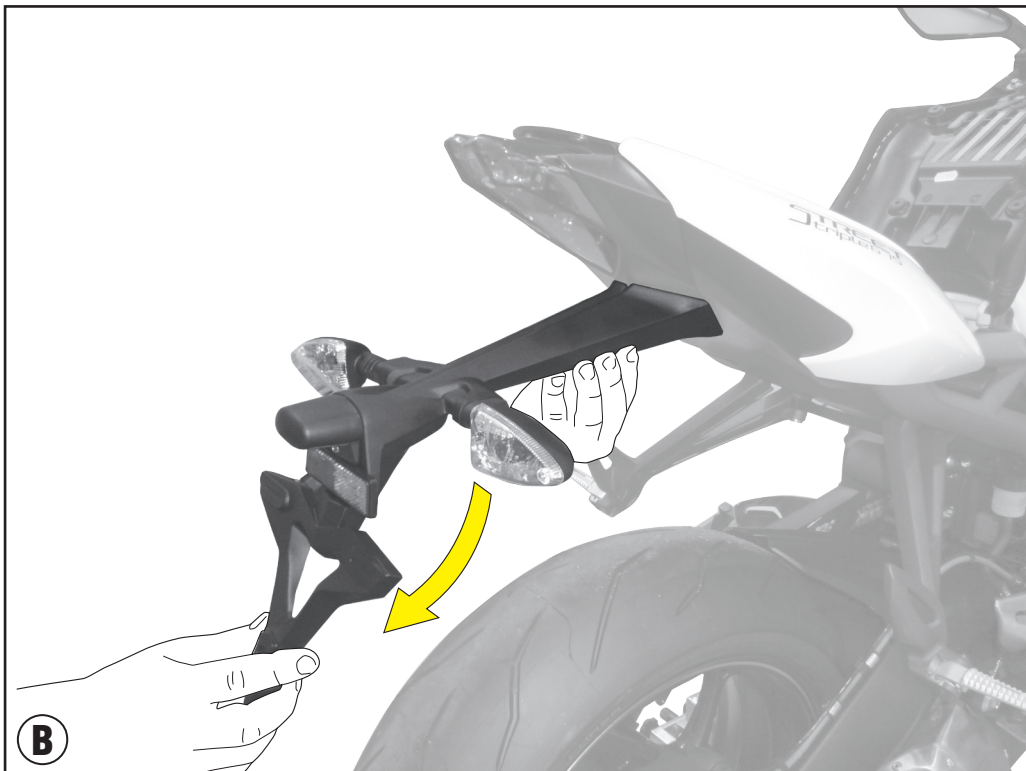

TE6405 - TE6405K

TELAIETTO LATERALE SPECIFICO - SPECIFIC SADDLEBAG TUBULAR HOLDER - SUPPORT TUBULAIRE POUR SACOCHES CAVALIÈRES - SPEZIAL SEITENTRAEGER FUER WEICHTASCHEN
PORTA ALFORJAS TUBULAR LATERAL - SUPORTE LATERAL DE ALFORGES

TRIUMPH

STREET TRIPLE 675

(2013 - 2014)

SVITARE
UNSCREW
DÉVISSER
SCHRAUBEN
DESENROSCAR
DESAPERTAR