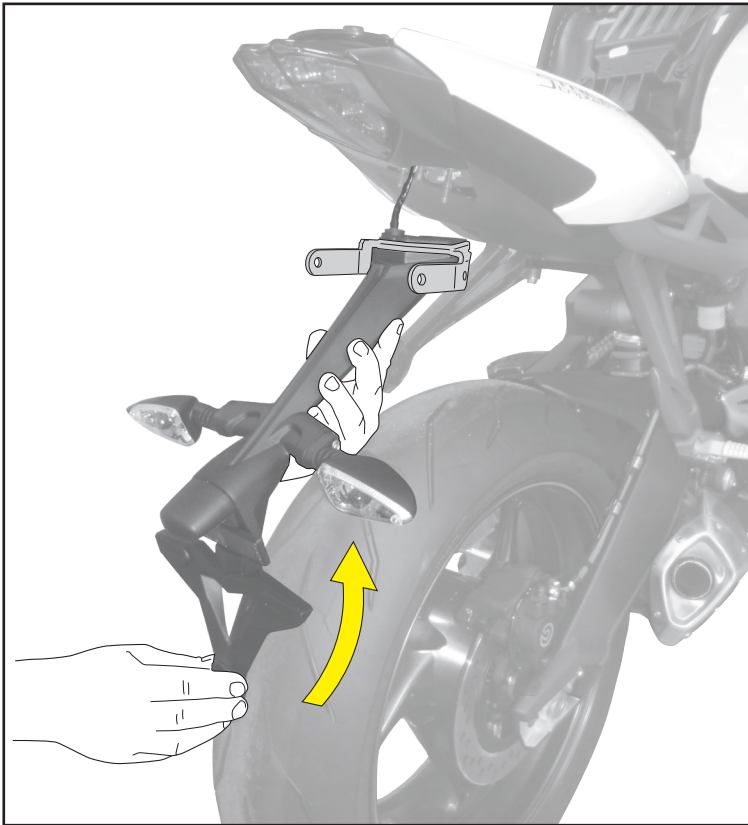

TE6405 - TE6405K

TELAIETTO LATERALE SPECIFICO - SPECIFIC SADDLEBAG TUBULAR HOLDER - SUPPORT TUBULAIRE POUR SACOCHES CAVALIÈRES - SPEZIAL SEITENTRAEGER FUER WEICHTASCHEN
PORTA ALFORJAS TUBULAR LATERAL - SUPORTE LATERAL DE ALFORGES

TRIUMPH

STREET TRIPLE 675

(2013 - 2014)

ISTRUZIONI DI MONTAGGIO - MOUNTING INSTRUCTIONS
INSTRUCTIONS DE MONTAGE - BAUANLEITUNG
INSTRUCCIONES DE MONTAJE - INSTRUÇÕES DE MONTAGEM