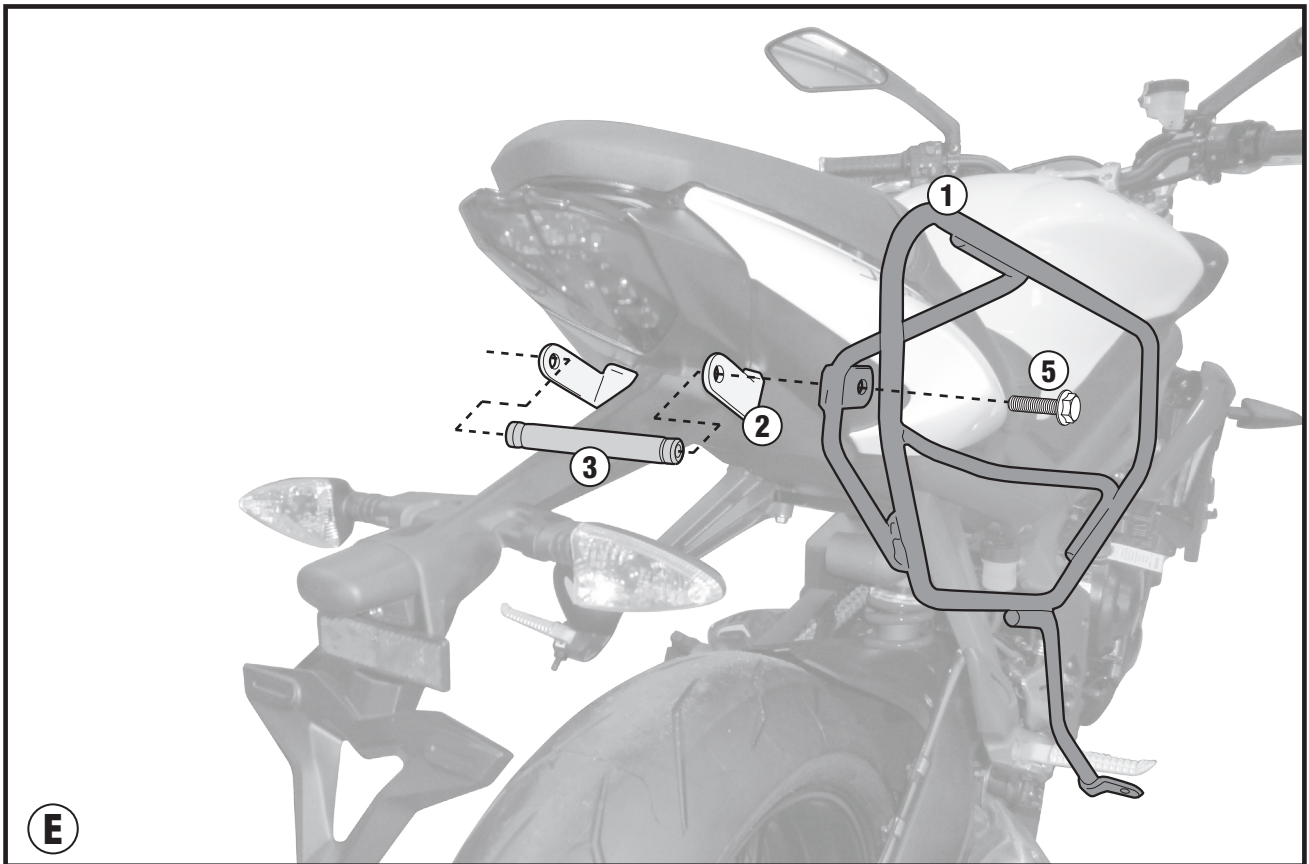

TE6405 - TE6405K

TELAJETTO LATERALE SPECIFICO - SPECIFIC SADDLEBAG TUBULAR HOLDER - SUPPORT TUBULAIRE POUR SACOCHES CAVALIÈRES - SPEZIAL SEITENTRAEGER FUER WEICHTASCHEN
PORTA ALFORJAS TUBULAR LATERAL - SUPORTE LATERAL DE ALFORGES

TRIUMPH

STREET TRIPLE 675

(2013 - 2014)