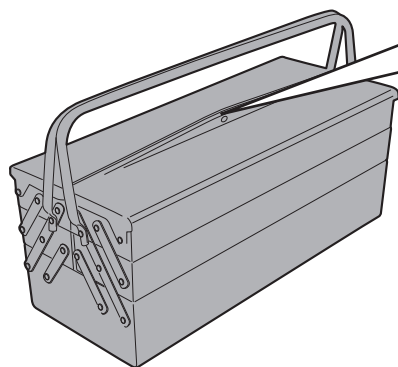

TE6405 - TE6405K

TELAIETTO LATERALE SPECIFICO - SPECIFIC SADDLEBAG TUBULAR HOLDER - SUPPORT TUBULAIRE POUR SACOCHES CAVALIÈRES - SPEZIAL SEITENTRAEGER FUER WEICHTASCHEN
PORTA ALFORJAS TUBULAR LATERAL - SUPORTE LATERAL DE ALFORGES

TRIUMPH

STREET TRIPLE 675

(2013 - 2014)

ISTRUZIONI DI MONTAGGIO - MOUNTING INSTRUCTIONS
INSTRUCTIONS DE MONTAGE - BAUANLEITUNG
INSTRUCCIONES DE MONTAJE - INSTRUCCIONES DE MONTAJE