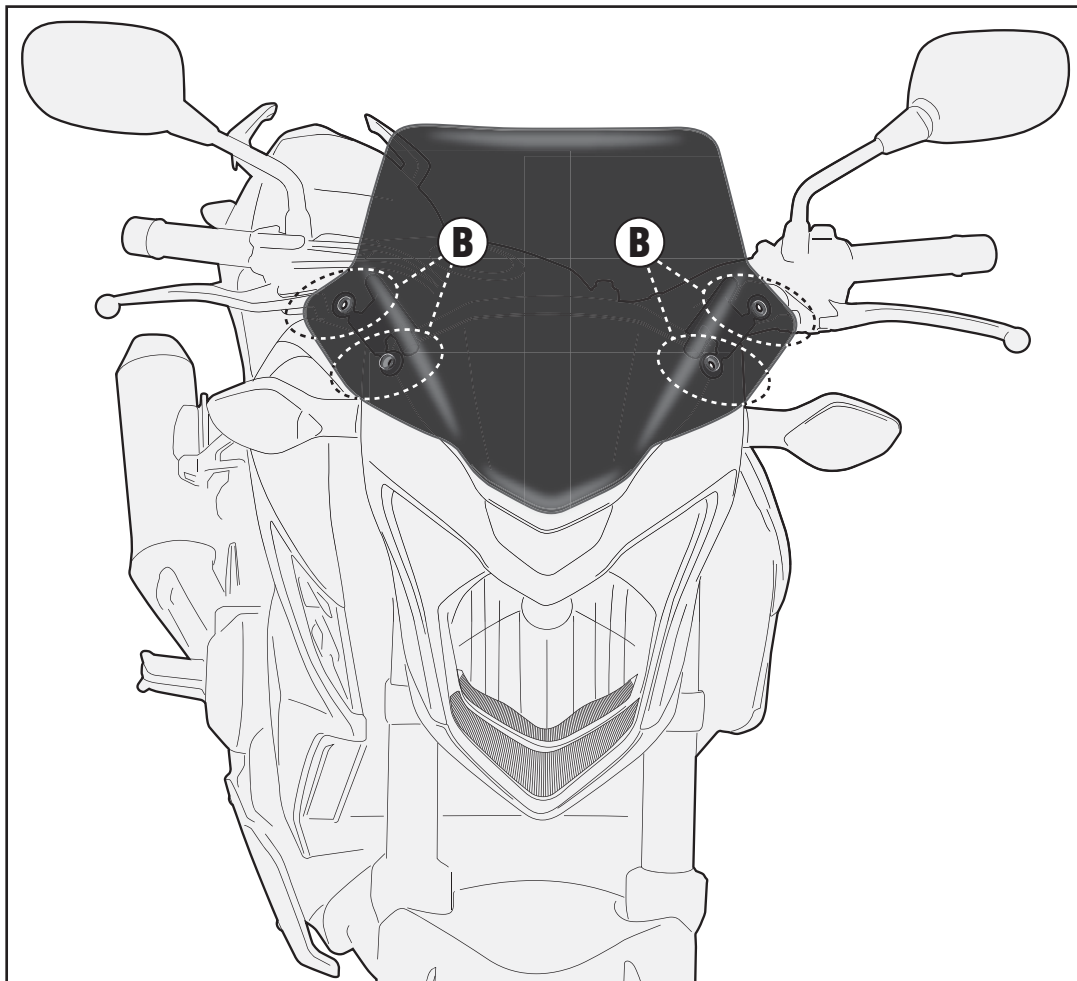

A1126 - KA1126

ATTACCHI SPECIFICI PER - SPECIFIC FITTING KIT FOR - KIT DE MONTAGE SPECIFIQUE POUR
SPEZIFISCHER MONTAGEKIT FÜR - ANCLAJE ESPECÍFICO PARA - ANCORADOURO ESPECÍFICO

HONDA CB500F (2013-2014)