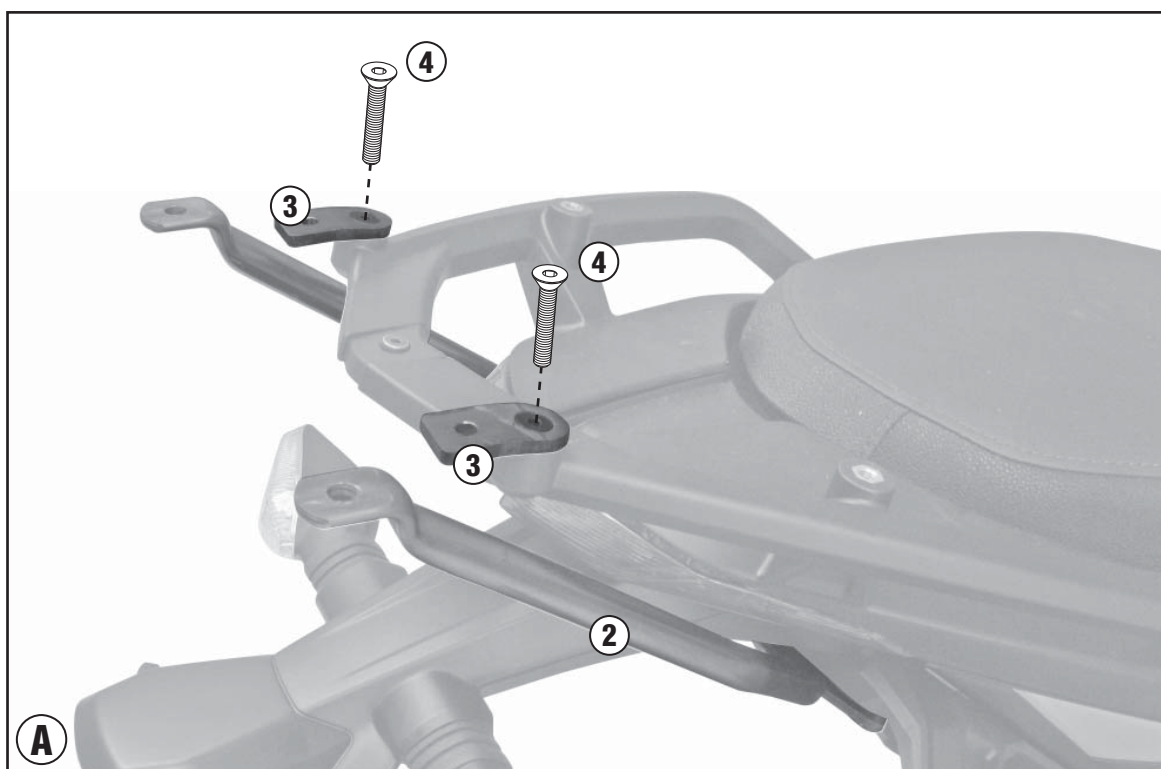

SRA7403 - KRA7403

PORTAPACCO SPECIFICO - SPECIFIC HOLDER - PORTE-PAQUET SPECIFIQUE - SPEZIFISCHER TRÄGER - PORTA-EQUIPAJE ESPECÍFICO - TRANSPORTADOR ESPECÍFICO

DUCATI HYPERSTRADA 821 (2013)