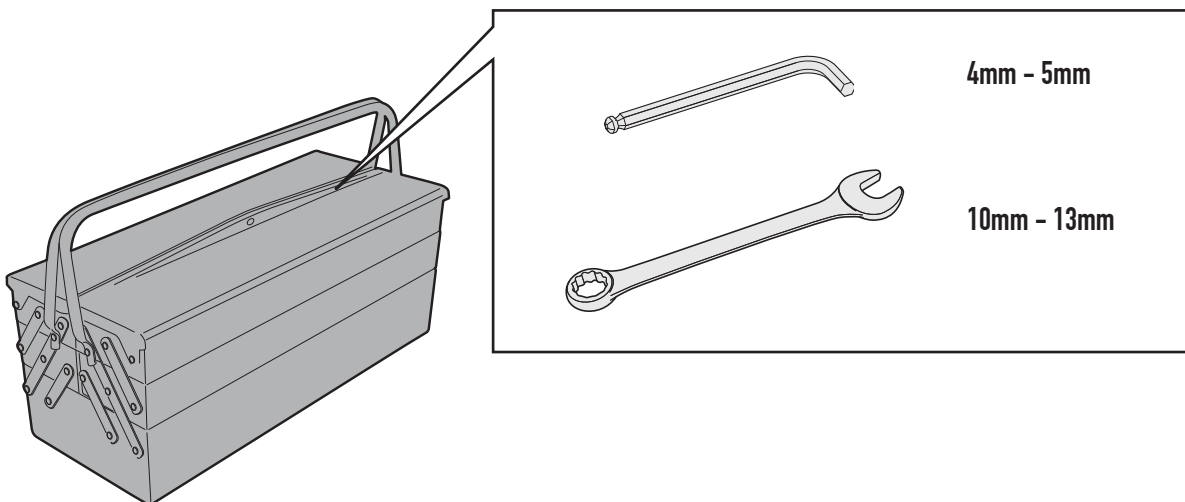

SRA7403 - KRA7403

PORTAPACCO SPECIFICO - SPECIFIC HOLDER - PORTE-PAQUET SPÉCIFIQUE - SPEZIFISCHER TRÄGER - PORTA-EQUIPAJE ESPECÍFICO - TRANSPORTADOR ESPECÍFICO

DUCATI HYPERSTRADA 821 (2013)

ATTENZIONE: PESO MASSIMO SOPPORTABILE 6Kg.

WARNING: MAX. LOADING 6Kg.(13lbs)

ATTENTION: CHARGE MAXIMALE 6Kg.

ACHTUNG: MAXIMALE BELASTUNG 6Kg.

¡ATENCIÓN!: CARGA MÁXIMA AUTORIZADA 6Kg.