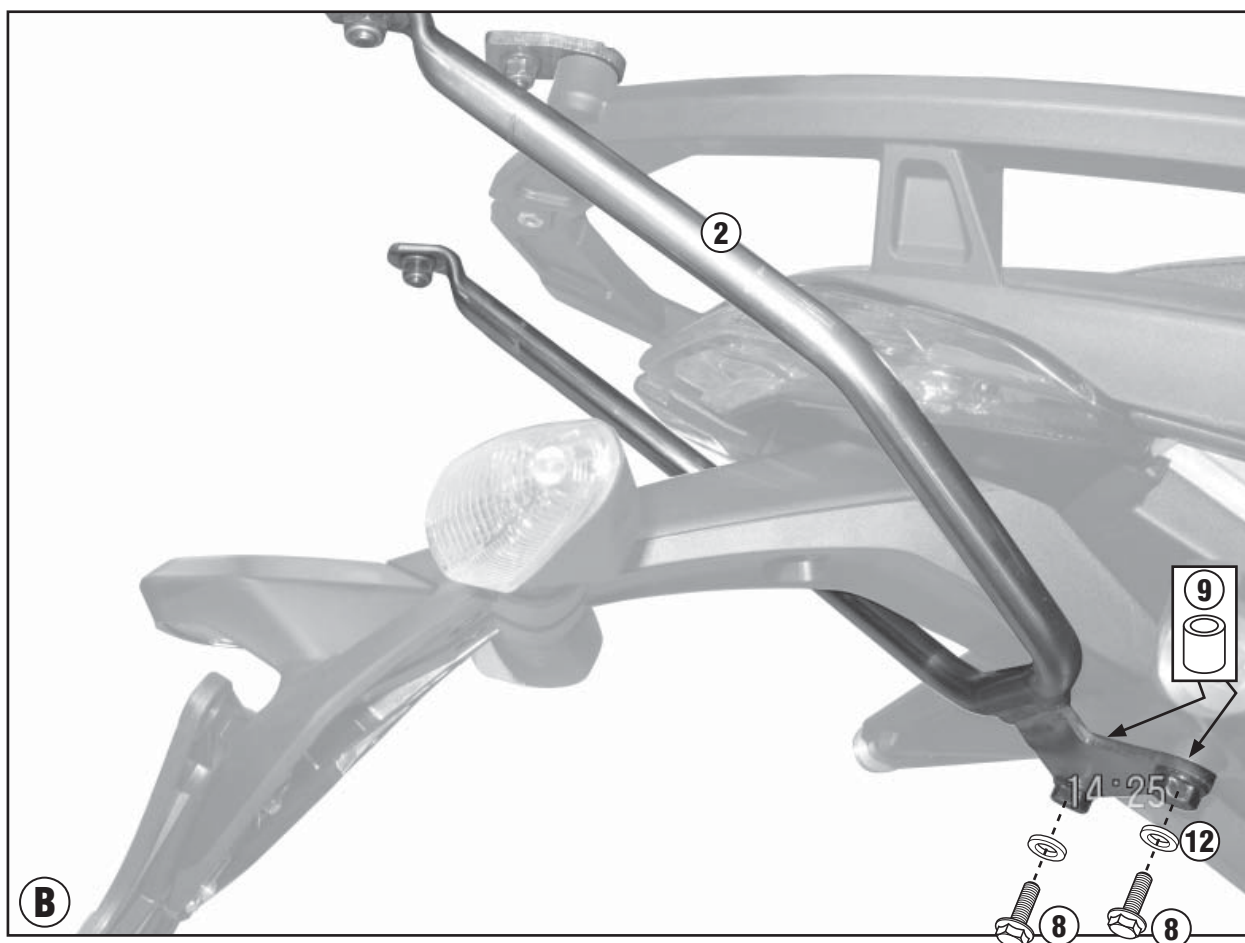

SRA7403 - KRA7403

PORTAPACCO SPECIFICO - SPECIFIC HOLDER - PORTE-PAQUET SPECIFIQUE - SPEZIFISCHER TRÄGER - PORTA-EQUIPAJE ESPECÍFICO - TRANSPORTADOR ESPECÍFICO

DUCATI HYPERSTRADA 821 (2013)